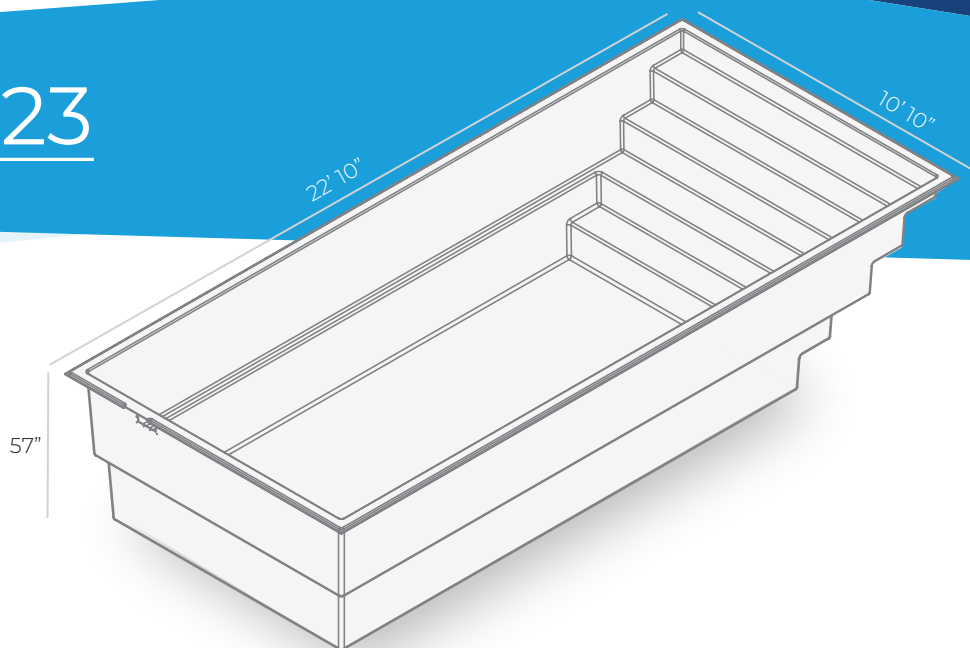

NAUTIKA 1123

Notre piscine de base est livrée en blanc **ultra brillant**

INCLUS:

Écumoire / Retour / Drain

SURFACE	204,25 PI ²
POIDS	1200 LIVRES
PÉRIMÈTRE	62 PIEDS LINÉAIRES
VOLUME	749 PIEDS CUBES 5610 GALLONS US 4667 GALLONS IMP. 21 037 LITRES