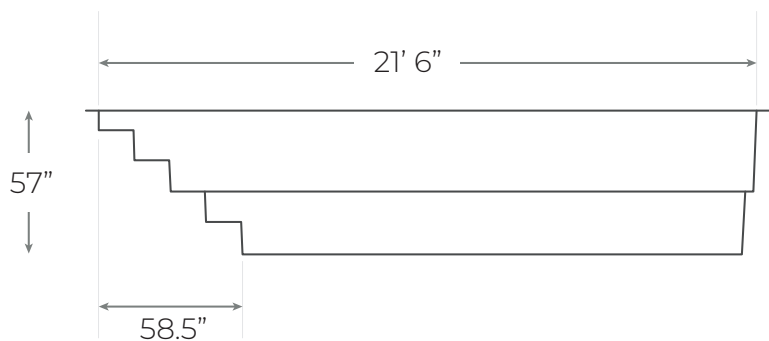

NAUTIKA 1123

Notre piscine de base est livrée en blanc **ultra brillant**

INCLUS:

Écumoire / Retour / Drain

SURFACE	204,25 PI ²
POIDS	1200 LIVRES
PÉRIMÈTRE	62 PIEDS LINÉAIRES
VOLUME	749 PIEDS CUBES 5610 GALLONS US 4667 GALLONS IMP. 21 037 LITRES