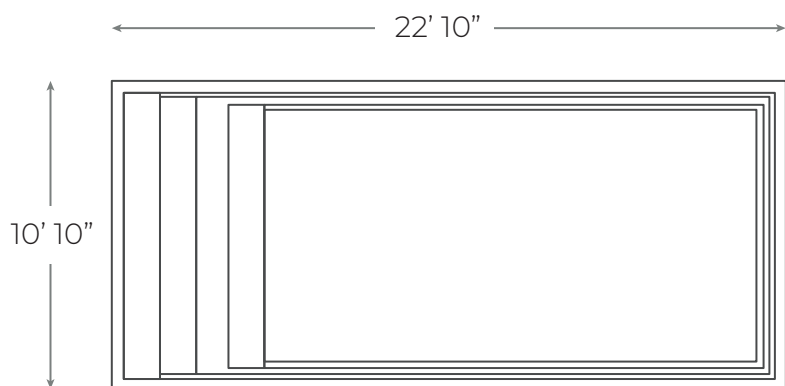

NAUTIKA 1123

Notre piscine de base est livrée en blanc **ultra brillant**

INCLUS:

Écumoire / Retour / Drain

SURFACE	204,25 PI ²
POIDS	1200 LIVRES
PÉRIMÈTRE	62 PIEDS LINÉAIRES
VOLUME	749 PIEDS CUBES 5610 GALLONS US 4667 GALLONS IMP. 21 037 LITRES