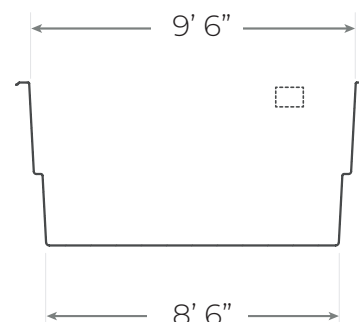

NAUTIKA 1123

Notre piscine de base est livrée en blanc **ultra brillant**

INCLUS:

Écumoire / Retour / Drain

SURFACE	204,25 PI ²
POIDS	1200 LIVRES
PÉRIMÈTRE	62 PIEDS LINÉAIRES
VOLUME	749 PIEDS CUBES 5610 GALLONS US 4667 GALLONS IMP. 21 037 LITRES