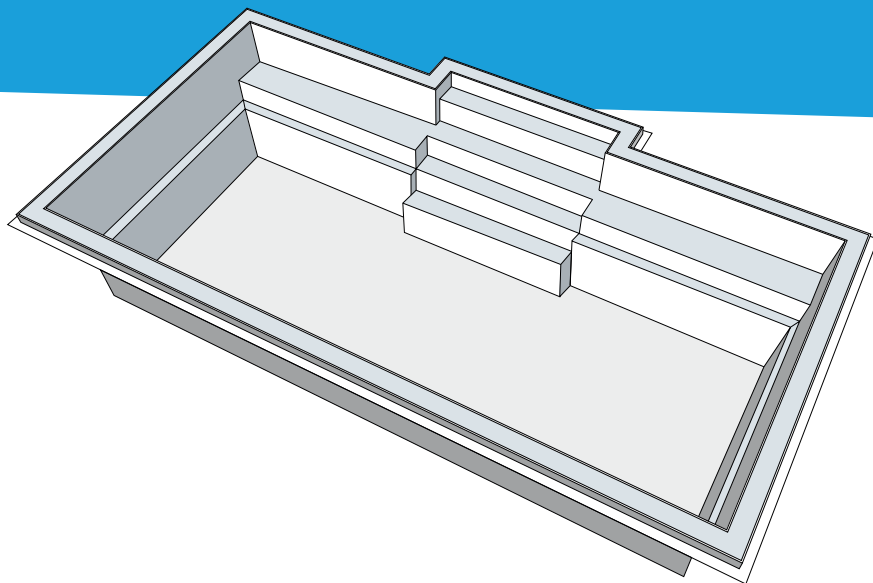

NAUTIKA 1222

Nouveau modèle 2021

Notre piscine de base est livrée en blanc **ultra brillant**

INCLUS :

Écumoire / Retour / Drain

POIDS	1200 LIVRES
PÉRIMÈTRE	63 PIEDS LINÉAIRES
VOLUME	749 PIEDS CUBES 6340 GALLONS US 5279 GALLONS IMP. 23994 LITRES