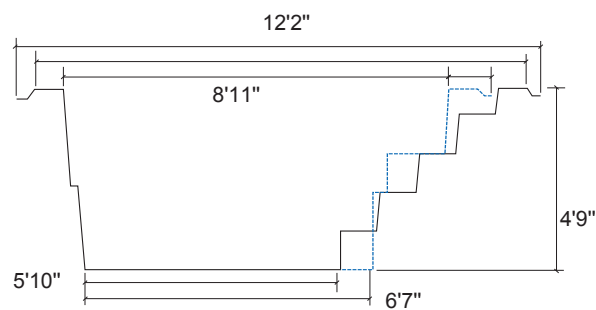

NAUTIKA 1222

Nouveau modèle 2021

Notre piscine de base est livrée en blanc **ultra brillant**

INCLUS :

Écumoire / Retour / Drain

POIDS	1200 LIVRES
PÉRIMÈTRE	63 PIEDS LINÉAIRES
VOLUME	749 PIEDS CUBES 6340 GALLONS US 5279 GALLONS IMP. 23994 LITRES