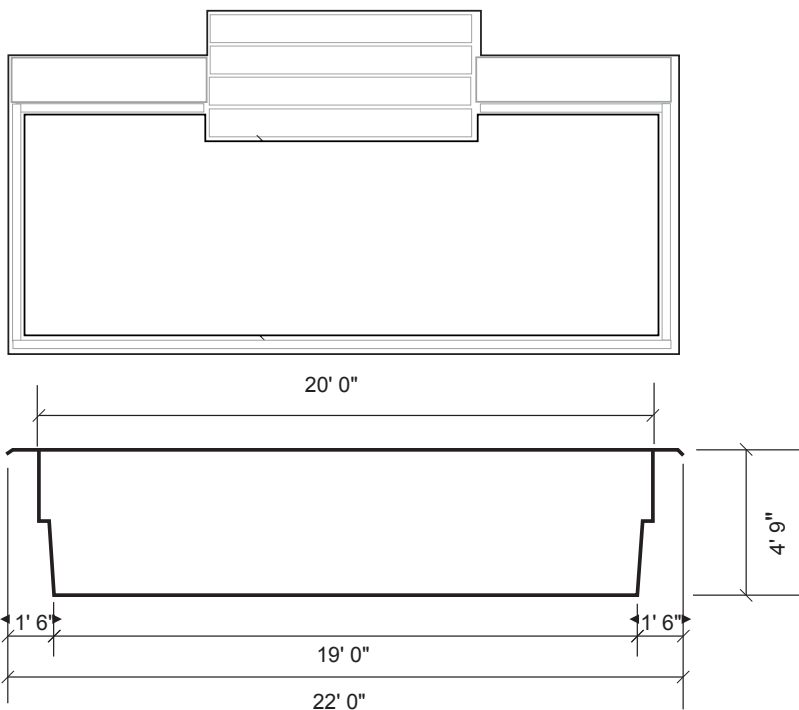

NAUTIKA 1222

Nouveau modèle 2021

Notre piscine de base est livrée en blanc **ultra brillant**

INCLUS :

Écumoire / Retour / Drain

POIDS	1200 LIVRES
PÉRIMÈTRE	63 PIEDS LINÉAIRES
VOLUME	749 PIEDS CUBES 6340 GALLONS US 5279 GALLONS IMP. 23994 LITRES