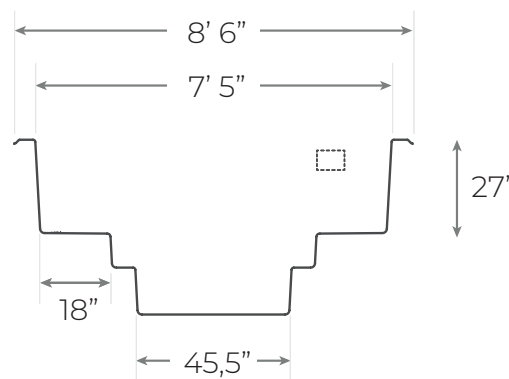

# NAUTIKA 810

Notre piscine est livrée en **blanc ultrabrillant**

INCLUS:

Écumeoire / Retour / Drain

10' 4"

SURFACE	<b>70</b> PI <sup>2</sup>
POIDS	<b>500</b> LIVRES
PÉRIMÈTRE	<b>33</b> PIEDS LINÉAIRES
VOLUME	<b>132</b> PIEDS CUBES <b>987</b> GALLONS US <b>822</b> GALLONS IMP. <b>3735</b> LITRES