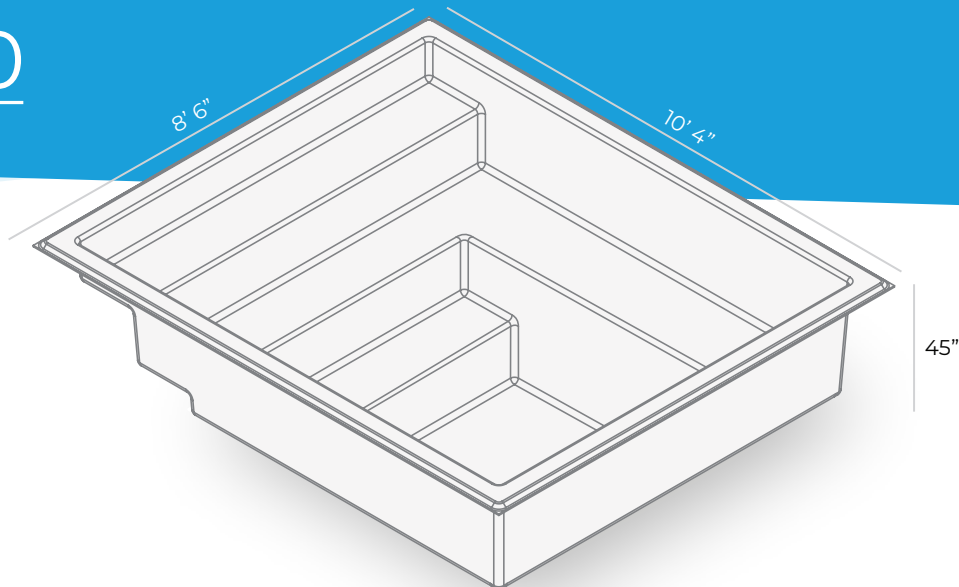

# NAUTIKA 810

Notre piscine est livrée en **blanc ultrabrillant**

INCLUS:

Écumeoire / Retour / Drain

10' 4"

SURFACE	<b>70</b> PI <sup>2</sup>
POIDS	<b>500</b> LIVRES
PÉRIMÈTRE	<b>33</b> PIEDS LINÉAIRES
VOLUME	<b>132</b> PIEDS CUBES <b>987</b> GALLONS US <b>822</b> GALLONS IMP. <b>3735</b> LITRES