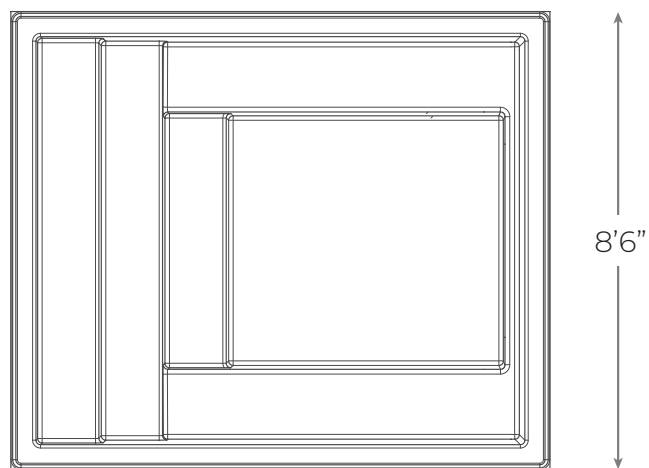

# NAUTIKA 810

Notre piscine est livrée en **blanc ultrabrillant**

INCLUS:

Écumeoire / Retour / Drain

10' 4"

SURFACE	<b>70</b> PI <sup>2</sup>
POIDS	<b>500</b> LIVRES
PÉRIMÈTRE	<b>33</b> PIEDS LINÉAIRES
VOLUME	<b>132</b> PIEDS CUBES <b>987</b> GALLONS US <b>822</b> GALLONS IMP. <b>3735</b> LITRES