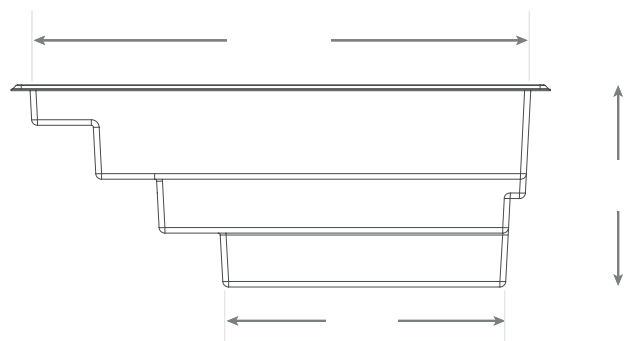

# NAUTIKA 810

Notre piscine est livrée en **blanc ultrabrillant**

INCLUS:

Écumeoire / Retour / Drain

10' 4"

SURFACE	<b>70</b> PI <sup>2</sup>
POIDS	<b>500</b> LIVRES
PÉRIMÈTRE	<b>33</b> PIEDS LINÉAIRES
VOLUME	<b>132</b> PIEDS CUBES <b>987</b> GALLONS US <b>822</b> GALLONS IMP. <b>3735</b> LITRES