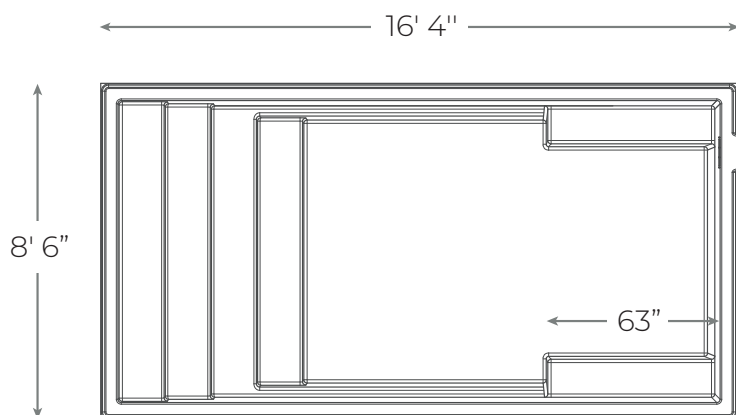

# NAUTIKA 816

Notre piscine de base est livrée en blanc **ultra brillant**

INCLUS:  
Écumeiro / Retour / Drain

SURFACE	<b>136</b> PI <sup>2</sup>
POIDS	<b>750</b> LIVRES
PÉRIMÈTRE	<b>49</b> PIEDS LINÉAIRES
VOLUME	<b>402</b> PIEDS CUBES <b>3007</b> GALLONS US <b>2504</b> GALLONS IMP. <b>11 383</b> LITRES