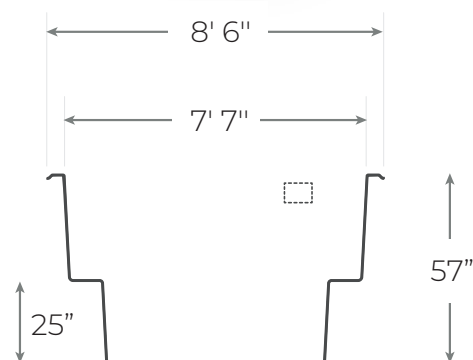

# NAUTIKA 816

Notre piscine de base est livrée en blanc **ultra brillant**

INCLUS:  
Écumeiro / Retour / Drain

SURFACE	<b>136</b> PI <sup>2</sup>
POIDS	<b>750</b> LIVRES
PÉRIMÈTRE	<b>49</b> PIEDS LINÉAIRES
VOLUME	<b>402</b> PIEDS CUBES <b>3007</b> GALLONS US <b>2504</b> GALLONS IMP. <b>11 383</b> LITRES