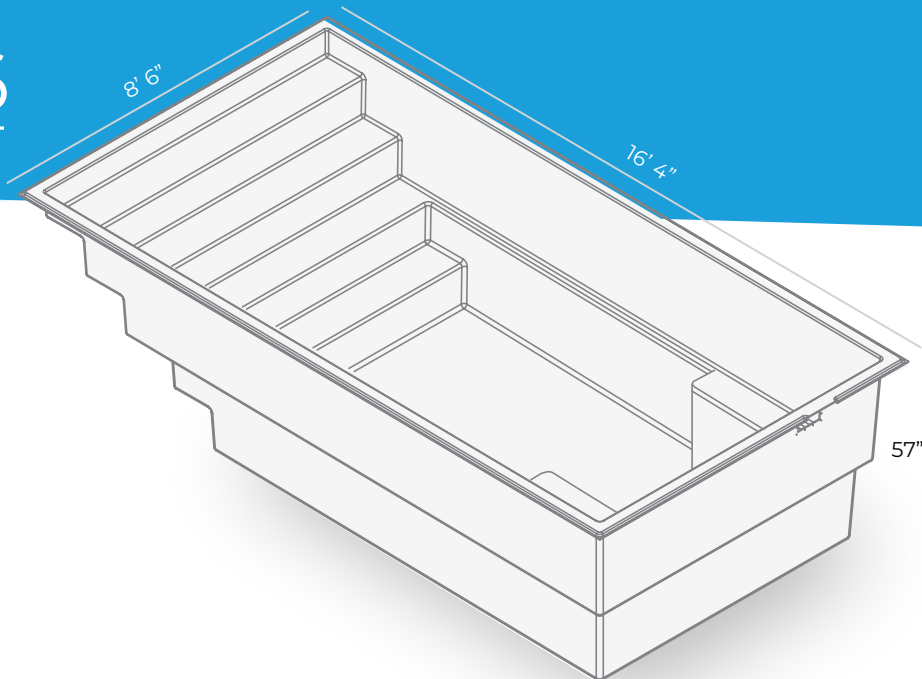

# NAUTIKA 816

Notre piscine de base est livrée en blanc **ultra brillant**

INCLUS:  
Écumeiro / Retour / Drain

SURFACE	<b>136</b> PI <sup>2</sup>
POIDS	<b>750</b> LIVRES
PÉRIMÈTRE	<b>49</b> PIEDS LINÉAIRES
VOLUME	<b>402</b> PIEDS CUBES <b>3007</b> GALLONS US <b>2504</b> GALLONS IMP. <b>11 383</b> LITRES