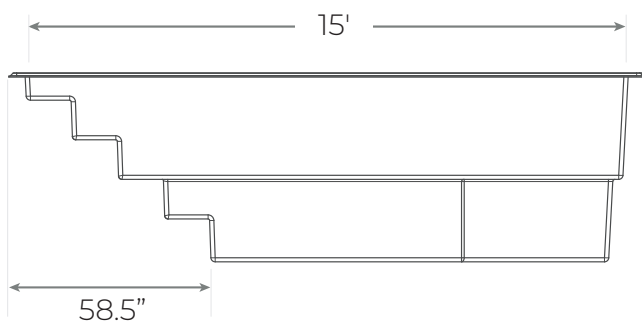

# NAUTIKA 816

Notre piscine de base est livrée en blanc **ultra brillant**

INCLUS:  
Écumeiro / Retour / Drain

SURFACE	<b>136</b> PI <sup>2</sup>
POIDS	<b>750</b> LIVRES
PÉRIMÈTRE	<b>49</b> PIEDS LINÉAIRES
VOLUME	<b>402</b> PIEDS CUBES <b>3007</b> GALLONS US <b>2504</b> GALLONS IMP. <b>11 383</b> LITRES