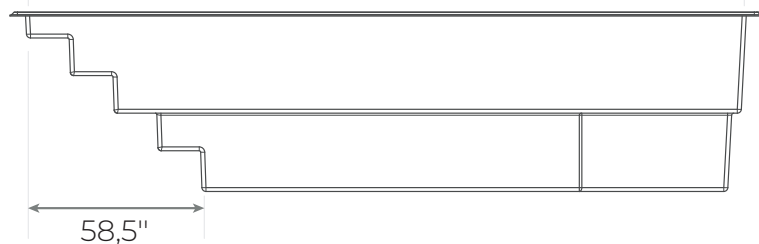

NAUTIKA 921

Notre piscine de base est livrée en blanc **ultra brillant**

INCLUS:

Écumoire / Retour / Drain

20' 7"

8' 6"

63"

25"

57"

19' 3"

58,5"

SURFACE	163 PI ²
POIDS	1000 LIVRES
PÉRIMÈTRE	54 PIEDS LINÉAIRES
VOLUME	559 PIEDS CUBES 4183 GALLONS US 3483 GALLONS IMP. 15 835 LITRES

514.708.1449

PISCINESNAUTIKA.COM

info@piscinesnautika.com