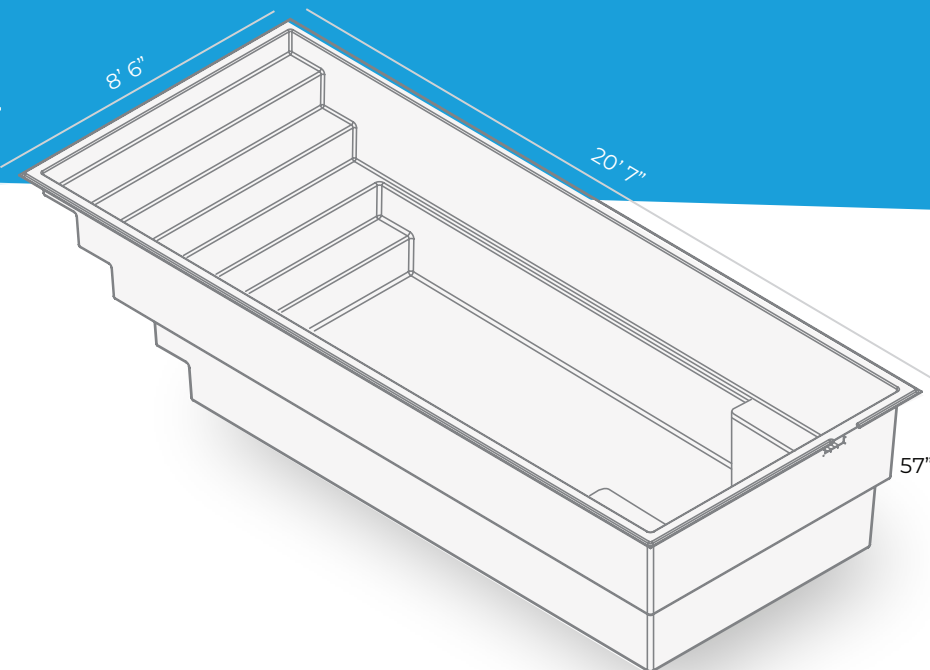

NAUTIKA 921

Notre piscine de base est livrée en blanc **ultra brillant**

INCLUS:

Écumoire / Retour / Drain

20' 7"

8' 6"

63"

25"

57"

19' 3"

58,5"

SURFACE	163 PI ²
POIDS	1000 LIVRES
PÉRIMÈTRE	54 PIEDS LINÉAIRES
VOLUME	559 PIEDS CUBES 4183 GALLONS US 3483 GALLONS IMP. 15 835 LITRES

514.708.1449

PISCINESNAUTIKA.COM

info@piscinesnautika.com