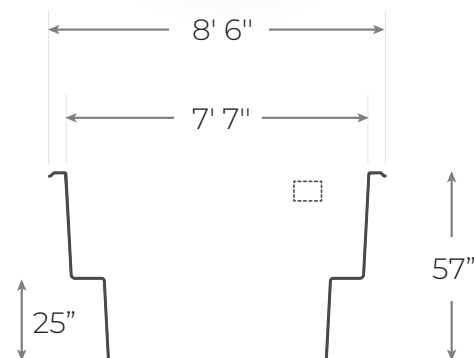

NAUTIKA 921

Notre piscine de base est livrée en blanc **ultra brillant**

INCLUS:

Écumoire / Retour / Drain

20' 7"

8' 6"

63"

25"

57"

19' 3"

58,5"

SURFACE	163 PI ²
POIDS	1000 LIVRES
PÉRIMÈTRE	54 PIEDS LINÉAIRES
VOLUME	559 PIEDS CUBES 4183 GALLONS US 3483 GALLONS IMP. 15 835 LITRES

514.708.1449

PISCINESNAUTIKA.COM

info@piscinesnautika.com